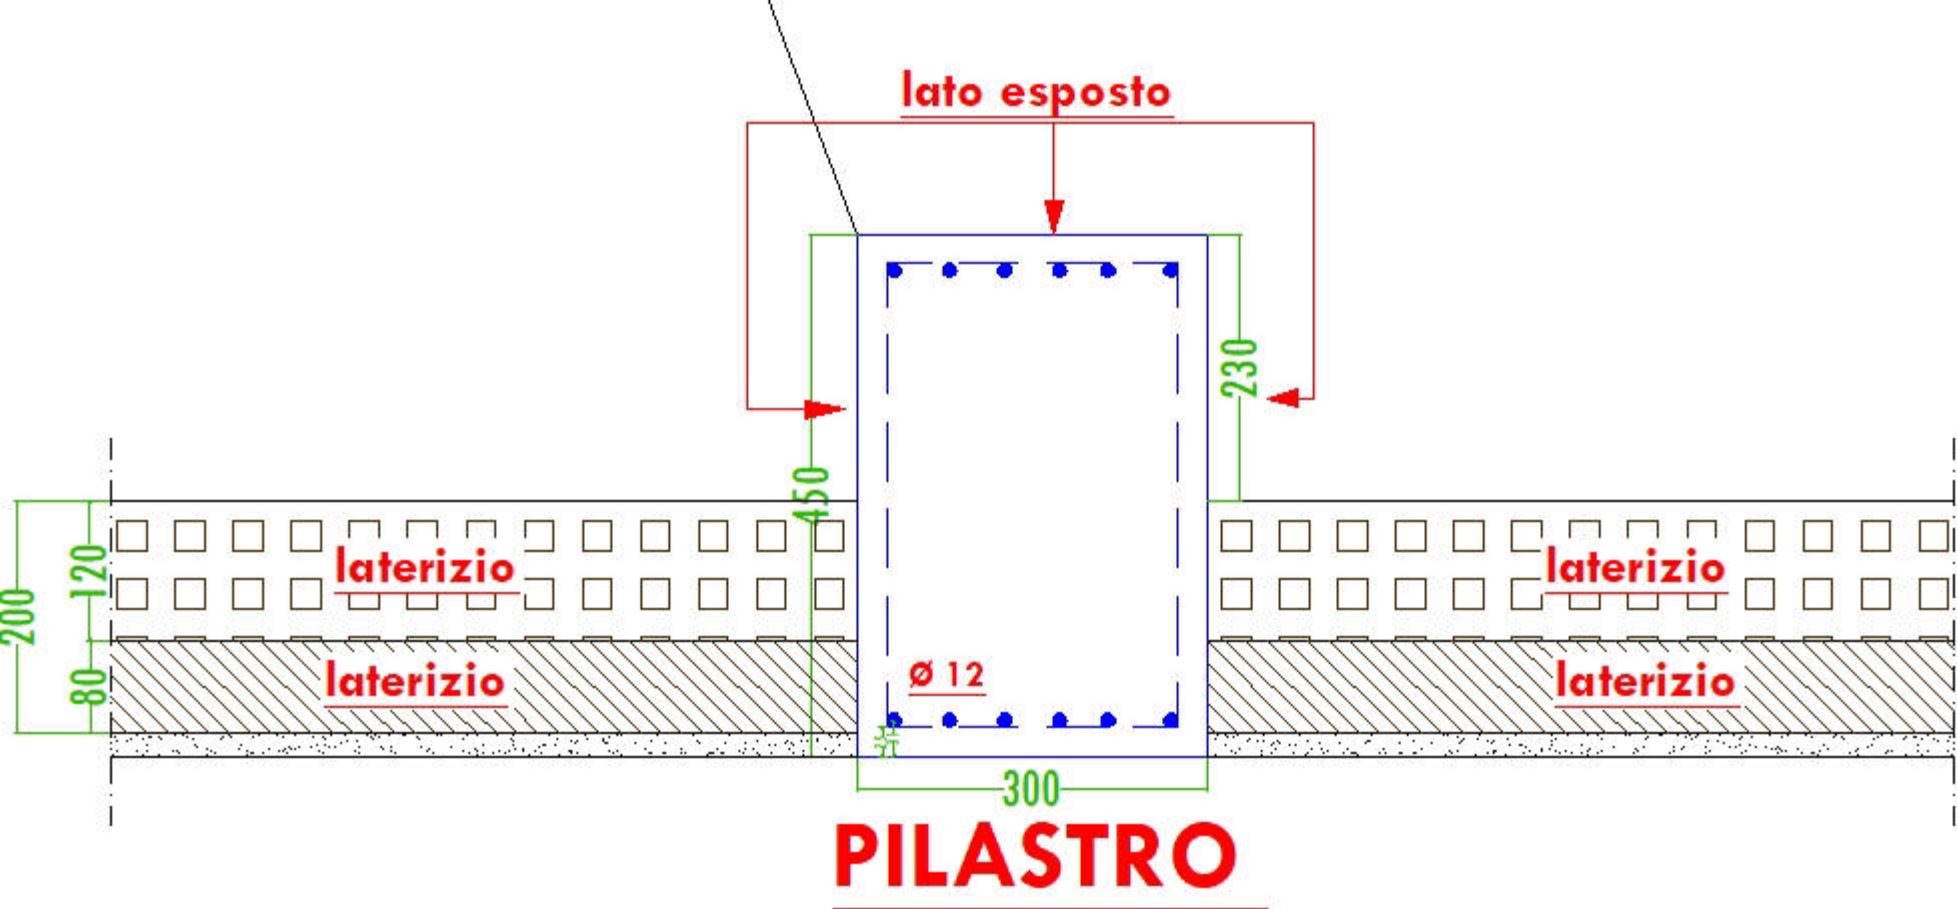

**lato esposto privo
di intonaco**

PILASTRI TRAVE CORDOLO

51.2
28.7

laterizio

laterizio

VISTA - LATO ESPOSTO

Temperature di esposizione (60'):

IS Fuoco